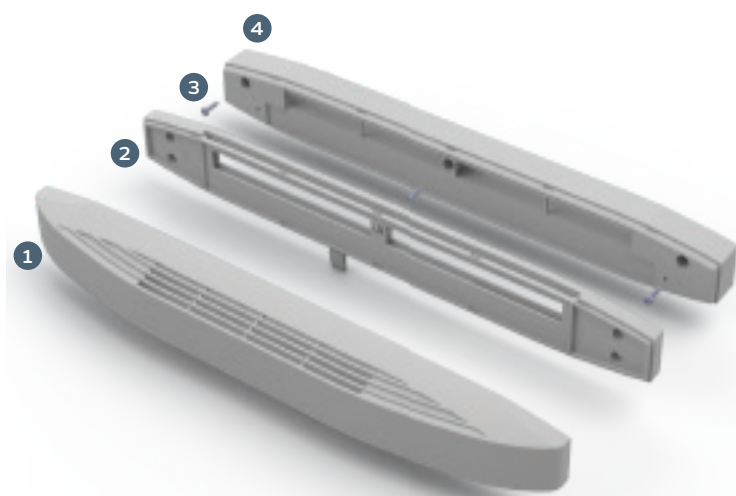

MC - ручной регулятор воздушного потока для клапана Isola 2

РАЗМЕРЫ:
(ширина x высота x глубина)

Ручной регулятор MC: 422 x 46 x 14 [мм]

Цвета:

 Индивидуальные цвета по запросу

ВАЖНЫЕ ОСОБЕННОСТИ:

- ✓ Возможность плавно закрывать клапан, исключая чрезмерное проветривание.
- ✓ Не ухудшает акустические характеристики.
- ✓ Поддерживает минимальный расход воздуха в пределах 20-30% от номинального.

МОНТАЖ:

- ✓ Совместим с клапаном ISOLA 2 и антисмоговым фильтром NovaAir.
- ✓ Простой монтаж.
- ✓ Нет необходимости в дополнительных креплениях, в проставке используются те же монтажные отверстия для шурупов.
- ✓ При использовании акустической проставки RA необходимо крепить регулятор MC непосредственно к проставке RA.